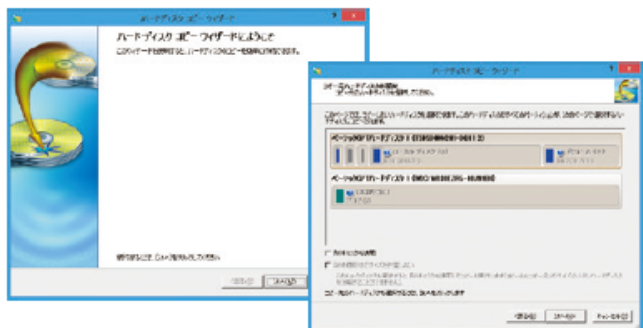

LB コピーワークス13の機能と特長

■ Windows 8、UEFIに対応

Windows 8に対応したほか、従来のBIOSベースのPCだけでなく、UEFIベースのPCにも対応しました。

■ クリックひとつで簡単にコピー

「ワンクリックウィザード」を使えば、クリックひとつで操作は終了。すべて自動でコピーを完了できます。

■ ウィザードによる簡単操作

わかりやすく親切なウィザードに沿って進むだけで、簡単にパーティション、ハードディスクのコピーが行えます。