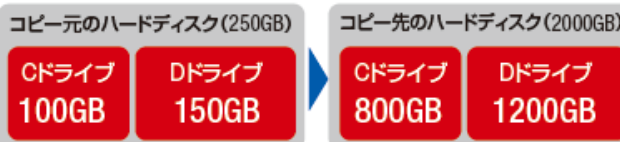

■ 別のパソコンでも起動可能 — スマートコピー

スマートコピー機能を使うことで、コピーした内蔵ディスクを別のパソコンで起動させることができます。パソコンを買い替える場合など、便利な機能です。

■ 差分コピー

一度コピーをした後は、変更された部分(セクタ)だけコピーを行い、コピーしたハードディスクを最新の状態に保つことができます。

■ さまざまなドライブに対応

EIDE/IDE、SCSI、シリアルATA、SAS、USB、IEEE1394のハードディスク/SSDに対応しています。また、2TBを超える大容量ハードディスク、RAIDボリューム、AFTやSSDのアライメントにも対応しています。

※ 製品の最新情報、注意事項、必要なシステムは、ライフボートの製品情報ページをご参照ください。
<http://www.lifeboat.jp/products/cw13/cw13.html>