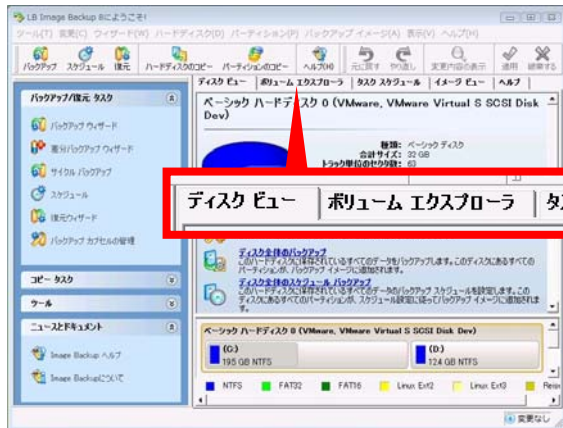

操作画面と利用ガイドの画面との違いについて

『ボリューム エクスプローラ』の名称と配置が次のように変更されました。利用ガイドの画面と実際の画面が異なりますので、ご注意ください。

利用ガイド及び以前のバージョン

ボリューム エクスプローラ
タブとして画面上部に配置
されています。

最新バージョン

ボリューム参照 タブとして
[ディスク ビュー]内の左側
に配置されています。