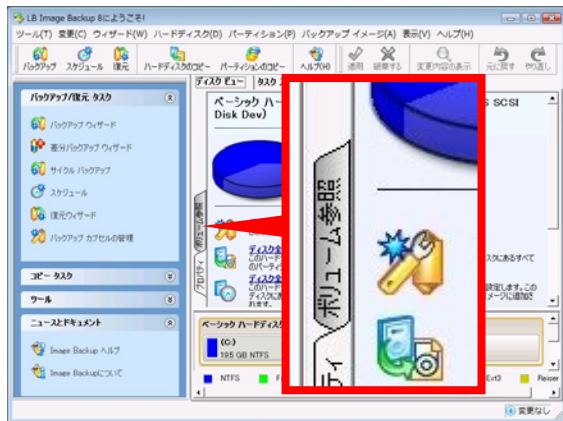

操作画面と利用ガイドの画面との違いについて

『ボリューム エクスプローラ』の名称と配置が次のように変更されました。利用ガイドの画面と実際の画面が異なりますので、ご注意ください。

利用ガイド及び以前のバージョン

ボリューム エクスプローラ
タブとして画面上部に配置
されています。

最新バージョン

ボリューム参照 タブとして
[ディスク ビュー]内の左側
に配置されています。